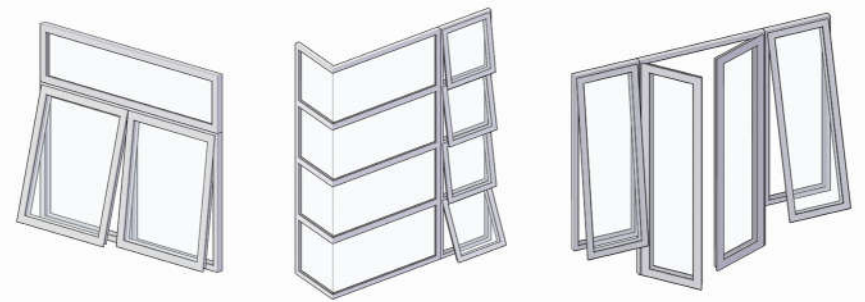

# MASONTTECH

Premium uPVC Window & Door

**0%**

- TAHAN CUACA
- KEDAP SUARA
- BEBAS PERAWATAN
- HARGA TERJANGKAU
- KUAT DAN AMAN
- RAMAH LINGKUNGAN

<http://masontechindonesia.com>

uPVC Window Door German System

**Pintu dan Jendela kombinasi | Jendela Jungkit | Pintu Panel Kaca | J.Jungkit**

**Pintu dan Jendela Kombinasi**

**Pintu Double Swing | Pintu Panel Kaca | Pintu Kaca | Pintu Panel**

**Pintu dan Jendela Kombinasi**