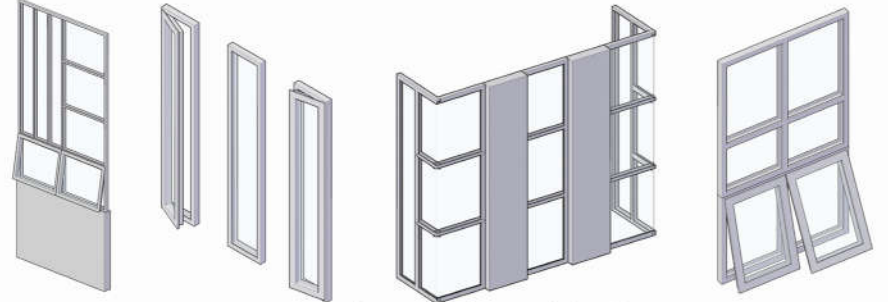

# MASONTTECH

Premium uPVC Window & Door

**0%**

- TAHAN CUACA
- KEDAP SUARA
- BEBAS PERAWATAN
- HARGA TERJANGKAU
- KUAT DAN AMAN
- RAMAH LINGKUNGAN

<http://masontechindonesia.com>

uPVC Window Door German System

**Pintu dan Jendela kombinasi | Jendela Jungkit | Pintu Panel Kaca | J.Jungkit**

**Pintu dan Jendela Kombinasi**

**Pintu Double Swing | Pintu Panel Kaca | Pintu Kaca | Pintu Panel**

**Pintu dan Jendela Kombinasi**